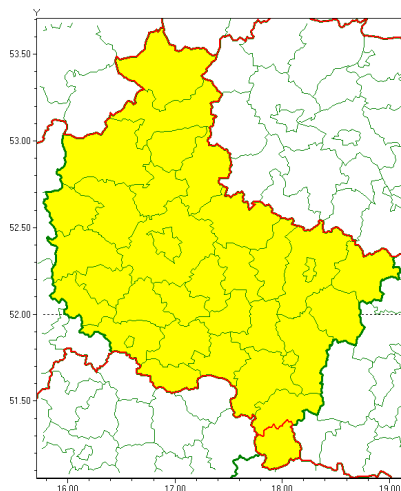

### Zasięg ostrzeżenia w województwie

Oblodzenie

### Ostrzeżenie meteorologiczne Nr 25

<b>Nazwa biura</b>	IMGW-PIB Meteorological Forecast Centre, Poznan Team
<b>Zjawisko/stopień zagrożenia</b>	Oblodzenie/ 1
<b>Obszar</b>	województwo wielkopolskie <b>powiat kpiński</b>
<b>Ważność</b>	od godz. 22:00 dnia 04.03.2021 do godz. 09:00 dnia 05.03.2021
<b>Przebieg</b>	Prognozuje się zamarzanie mokrej nawierzchni dróg i chodników po opadach deszczu i deszczu ze śniegiem powodujące ich oblodzenie. Temperatura minimalna od -5°C do -3°C, temperatura minimalna przy gruncie około -4°C.
<b>Prawdopodobieństwo wystąpienia zjawiska(%)</b>	80%
<b>Uwagi</b>	Brak.
<b>Dyrektor synoptyk IMGW-PIB</b>	Lech Buchert
<b>Godzina i data wydania</b>	godz. 12:29 dnia 04.03.2021
<b>SMS</b>	IMGW-PIB OSTRZEŻENIE: OBLODZENIE/1 wielkopolskie/kpiński od 22:00/04.03 do 09:00/05.03.2021 temp. min. od -5 st. do -3 st., przy gruncie do -4 st., lisko.