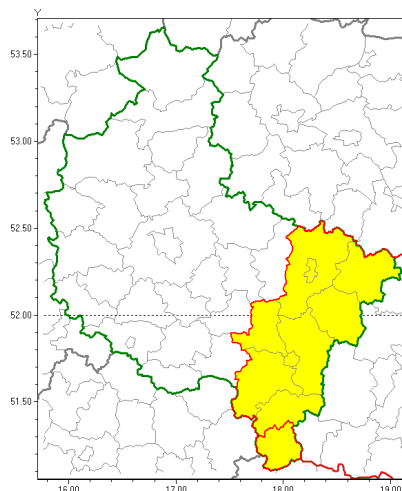

Zasięg ostrzeżenia w województwie

Oblodzenie

**Ostrzeżenie meteorologiczne Nr 13**

Nazwa biura	IMGW-PIB Biuro Prognoz Meteorologicznych w Poznaniu
Zjawisko/stopień zagrożenia	Oblodzenie/ 1
Obszar	województwo wielkopolskie powiat kpiński
Ważność	od godz. 02:00 dnia 12.02.2019 do godz. 08:00 dnia 12.02.2019
Przebieg	Prognozuje się zamarzanie mokrej nawierzchni dróg i chodników po opadach deszczu ze mrogiem lub mokrego mrogu. Temperatura minimalna od -1°C do 0°C, temperatura minimalna gruntu około -1°C.
Prawdopodobieństwo wystąpienia zjawiska(%)	80%
Uwagi	Brak.
Dyrektor synoptyk IMGW-PIB	Lech Buchert
Godzina i data wydania	godz. 13:05 dnia 11.02.2019
SMS	IMGW-PIB OSTRZEŻENIE: OBLODZENIE/1 wielkopolskie/kpiński od 02:00/12.02 do 08:00/12.02.2019 temp. min. od -1 st. do 0 st., przy gruncie do -1 st., lisko.