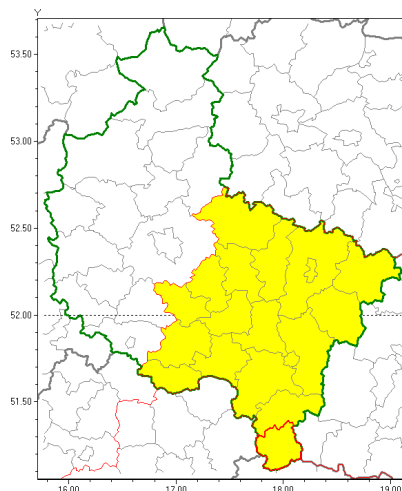

Zasięg ostrzeżenia w województwie

Burze z gradem

Ostrzeżenie meteorologiczne Nr 4

Nazwa biura	IMGW-PIB Biuro Prognoz Meteorologicznych Oddział w Poznaniu
Zjawisko/stopień zagrożenia	Burze z gradem/ 1
Obszar	województwo wielkopolskie powiat kpiński
Ważność	od godz. 12:00 dnia 26.06.2018 do godz. 21:00 dnia 26.06.2018
Przebieg	Prognozuje się wystąpienie burz z opadami deszczu do 30 mm, oraz porywami wiatru do 80 km/h. Miejscami możliwe grad.
Prawdopodobieństwo wystąpienia zjawiska(%)	80%
Uwagi	Brak.
Dyrektor synoptyk IMGW-PIB	Marek Pruchniewicz
Godzina i data wydania	godz. 09:07 dnia 26.06.2018
SMS	IMGW-PIB OSTRZEŻA: BURZE Z GRADEM/1 wielkopolskie/kpiński od 12:00/26.06 do 21:00/26.06.2018 deszcz 30 mm, porywy 80 km/h