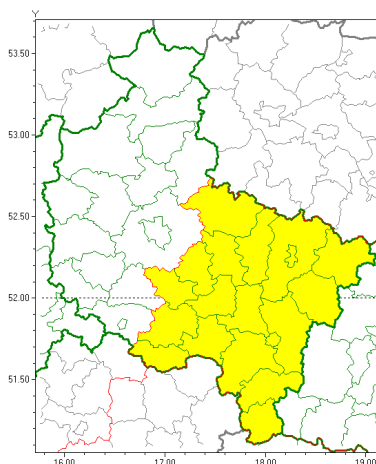

Zasięg ostrzeżeń w województwie

Burze z gradem
2018-06-26 09:07

WOJEWÓDZTWO WIELKOPOLSKIE
OSTRZEŻENIA METEOROLOGICZNE ZBIORCZO NR 3
WYKAZ OBYWÓW ZUJACYCH OSTRZEŻENIE
o godz. 09:07 dnia 26.06.2018

Zjawisko/Stopień zagrożenia	Burze z gradem/1
Obszar	powiaty: gnieźnieński, gostyński, jarociński, kaliski, Kalisz, kępiński, kolski, Konin, koniński, krotoszyński, ostrowski, ostrzeszowski, pleszewski, rawicki, słupecki, redziński, remski, turecki, wrzesiński
Ważność	od godz. 12:00 dnia 26.06.2018 do godz. 21:00 dnia 26.06.2018
Prawdopodobieństwo	80%
Przebieg	Prognozuje się wystąpienie burz z opadami deszczu do 30 mm, oraz porywami wiatru do 80 km/h. Miejscami możliwy grad.
SMS/RSO	Woj. wielkopolskie (19 powiatów), IMGW-PIB wydał ostrzeżenie pierwszego stopnia o burzach z gradem
Dyrektor synoptyk IMGW-PIB	Marek Pruchniewicz