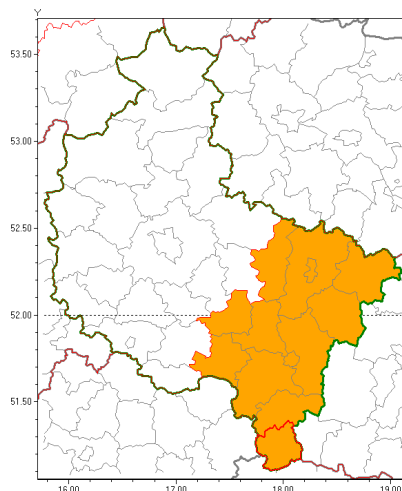

### Zasięg ostrzeżenia w województwie

Burze z gradem

### Ostrzeżenie meteorologiczne Nr 3

<b>Nazwa biura</b>	IMGW-PIB Biuro Prognoz Meteorologicznych Oddział w Poznaniu
<b>Zjawisko/stopień zagrożenia</b>	Burze z gradem/ 2
<b>Obszar</b>	województwo wielkopolskie <b>powiat kpiński</b>
<b>Ważność</b>	od godz. 16:00 dnia 21.06.2018 do godz. 23:00 dnia 21.06.2018
<b>Przebieg</b>	Prognozuje się wystąpienie burz z opadami deszczu miejscami od 20 mm do 30 mm oraz porywami wiatru do 90 km/h, lokalnie 100 km/h. Miejscami grad.
<b>Prawdopodobieństwo wystąpienia zjawiska(%)</b>	80%
<b>Uwagi</b>	Brak.
<b>Dyrektor synoptyk IMGW-PIB</b>	Magdalena Muszyńska-Karbowska
<b>Godzina i data wydania</b>	godz. 07:41 dnia 21.06.2018
<b>SMS</b>	IMGW-PIB OSTRZEŻA: BURZE Z GRADEM/2 wielkopolskie/kpiński od 16:00/21.06 do 23:00/21.06.2018 deszcz 30 mm, porywy 100 km/h